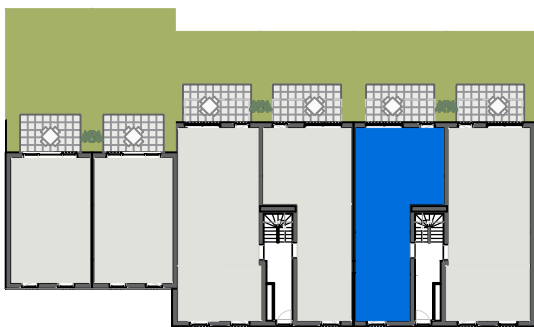

## APPARTEMENT D 0.3

CASCO +

APPARTEMENT	65.6 m <sup>2</sup>
TERRAS	11.25 m <sup>2</sup>
TUIN PRIVATIEF GENOT	25.53 m <sup>2</sup>

INKOM	4.33 m <sup>2</sup>
SLAAPKAMER 1	10.53 m <sup>2</sup>
WC	1.50 m <sup>2</sup>
BADKAMER	3.10 m <sup>2</sup>
LEEFRUIMTE	23.50 m <sup>2</sup>
KEUKEN	7.40 m <sup>2</sup>
BERGING	2.82 m <sup>2</sup>